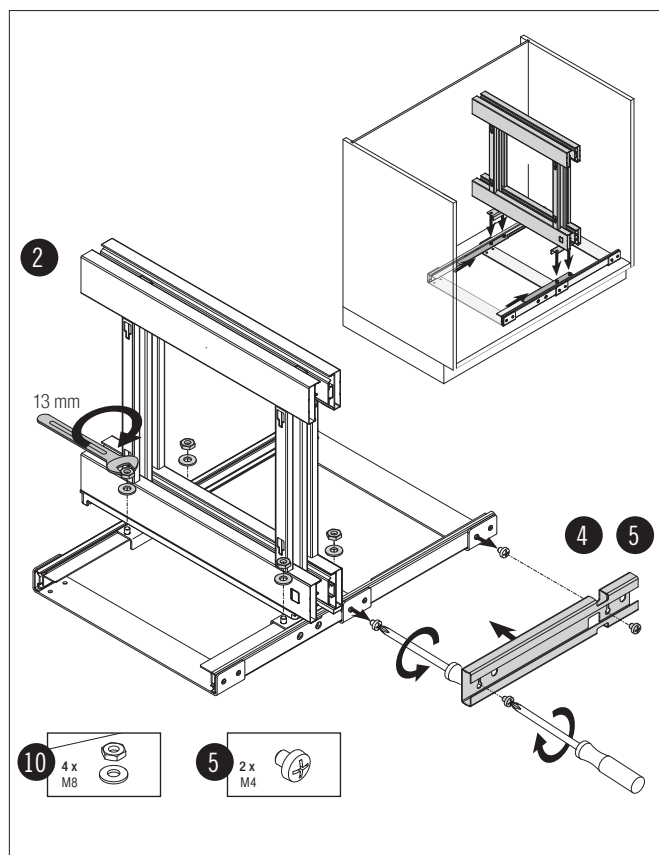

KOMPONENTENÜBERSICHT
OVERVIEW OF PARTS

VS COR® Flex 480

linker Auszug
left hand installation

rechter Auszug
right hand installation

VS COR® Flex 500

linker Auszug
left hand installation

rechter Auszug
right hand installation

T480 | D480

KOMPONENTE PART #	S-CODE	KORPUSBREITE CABINET WIDTH	ANZAHL AMOUNT	DEUTSCH GERMAN	ENGLISCH ENGLISH
①	S10000570	900	1	Reparaturset Bodenrahmen K900-T480 silber	<i>Repair kit bottom frame C900-D480 silver</i>
①	S10000573	1000/1200	1	Reparaturset Bodenrahmen K1000/1200-T480 silber	<i>Repair kit bottom frame C1000/1200-D480 silver</i>
②	S10000580	900/1000/ 1200	1	Reparaturset Führungsrahmen K900/1000/1200-T480 silber	<i>Repair kit guide frame C900/1000/1200-D480 silver</i>
③	S10000586	900/1000/ 1200	1	Set Führungsleiste 1 + 2 T480 RAL 7042	<i>Bag with guide strip 1 + 2 D480 RAL 7042</i>
④	S10000592	900	1	Steuerprofil K900-T480 silber	<i>Control profile C900-D480 silver</i>
④	S10000595	1000/1200	1	Steuerprofil K1000-T480 silber	<i>Control profile C1000-D480 silver</i>
⑤	S10000602	900/1000/ 1200	2	S/2 Linsen-Schrauben M4*8 für Steuerprofil ④	<i>Bag with 2 lense screws M4*8 for control profile ④</i>
⑥	S10000316	900/1000/ 1200	1	Selbsteinzug RAL 7042	<i>Damper RAL 7042</i>
⑦ + ⑧	S10000603	900/1000/ 1200	2 + 2	Set bestehend aus Abdeckgriff und Abdeckkappe RAL 7042	<i>Bag with 2+2 handle and cover cap RAL 7042</i>
⑨	S10000302	900/1000/ 1200	1	Set bestehend aus 8 Korb-Clips und 2 Stoppfern, rechts/links, RAL 7047	<i>Bag with 8 basket clips and 2 stoppers, left and right RAL 7047</i>
⑩	S10000606	900/1000/ 1200	1	Schraubenbeutel für Führungsrahmen	<i>Hardware bag for guide frame assembly</i>
⑪	S10000607	900/1000/ 1200	1	Schraubenbeutel für Korpusmontage	<i>Hardware bag cabinet assembly</i>