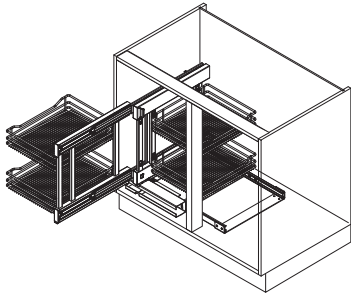

VS COR® Flex

ERSATZTEILLISTE / SPARE PARTS LIST

Ausführung: links
Installation version: left hand

HINWEIS: Konstruktive und technische Änderungen behalten wir uns vor.
Alle Maße in mm.
PLEASE NOTE: We reserve the right to make technical changes and to improve product specifications. All measurements in millimeters.

KOMPONENTENÜBERSICHT
OVERVIEW OF PARTS

VS COR® Flex 480

linker Auszug
left hand installation

rechter Auszug
right hand installation

VS COR® Flex 500

linker Auszug
left hand installation

rechter Auszug
right hand installation