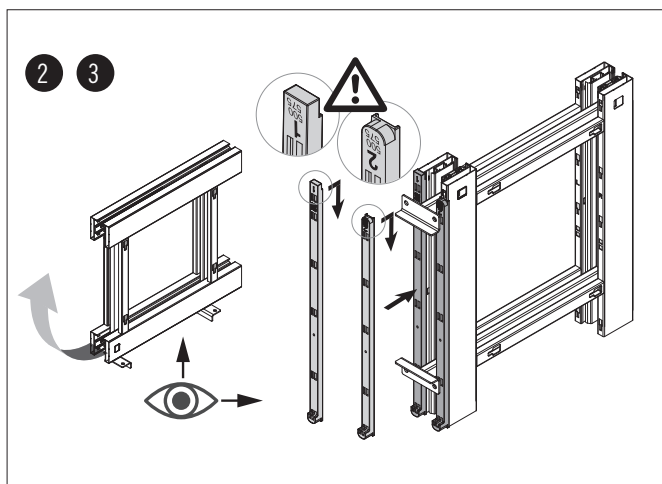

KOMPONENTENÜBERSICHT
OVERVIEW OF PARTS

VS COR® Flex 480

linker Auszug
left hand installation

rechter Auszug
right hand installation

VS COR® Flex 500

linker Auszug
left hand installation

rechter Auszug
right hand installation

T480 | D480

KOMPONENTE PART #	S-CODE	KORPUSBREITE CABINET WIDTH	ANZAHL AMOUNT	DEUTSCH GERMAN	ENGLISCH ENGLISH
①	S10000570	900	1	Reparaturset Bodenrahmen K900-T480 silber	<i>Repair kit bottom frame C900-D480 silver</i>
①	S10000573	1000/1200	1	Reparaturset Bodenrahmen K1000/1200-T480 silber	<i>Repair kit bottom frame C1000/1200-D480 silver</i>
②	S10000580	900/1000/ 1200	1	Reparaturset Führungsrahmen K900/1000/1200-T480 silber	<i>Repair kit guide frame C900/1000/1200-D480 silver</i>
③	S10000586	900/1000/ 1200	1	Set Führungsleiste 1 + 2 T480 RAL 7042	<i>Bag with guide strip 1 + 2 D480 RAL 7042</i>
④	S10000592	900	1	Steuerprofil K900-T480 silber	<i>Control profile C900-D480 silver</i>
④	S10000595	1000/1200	1	Steuerprofil K1000-T480 silber	<i>Control profile C1000-D480 silver</i>
⑤	S10000602	900/1000/ 1200	2	S/2 Linsen-Schrauben M4*8 für Steuerprofil ④	<i>Bag with 2 lense screws M4*8 for control profile ④</i>
⑥	S10000316	900/1000/ 1200	1	Selbsteinzug RAL 7042	<i>Damper RAL 7042</i>
⑦ + ⑧	S10000603	900/1000/ 1200	2 + 2	Set bestehend aus Abdeckgriff und Abdeckkappe RAL 7042	<i>Bag with 2+2 handle and cover cap RAL 7042</i>
⑨	S10000302	900/1000/ 1200	1	Set bestehend aus 8 Korb-Clips und 2 Stoppfern, rechts/links, RAL 7047	<i>Bag with 8 basket clips and 2 stoppers, left and right RAL 7047</i>
⑩	S10000606	900/1000/ 1200	1	Schraubenbeutel für Führungsrahmen	<i>Hardware bag for guide frame assembly</i>
⑪	S10000607	900/1000/ 1200	1	Schraubenbeutel für Korpusmontage	<i>Hardware bag cabinet assembly</i>