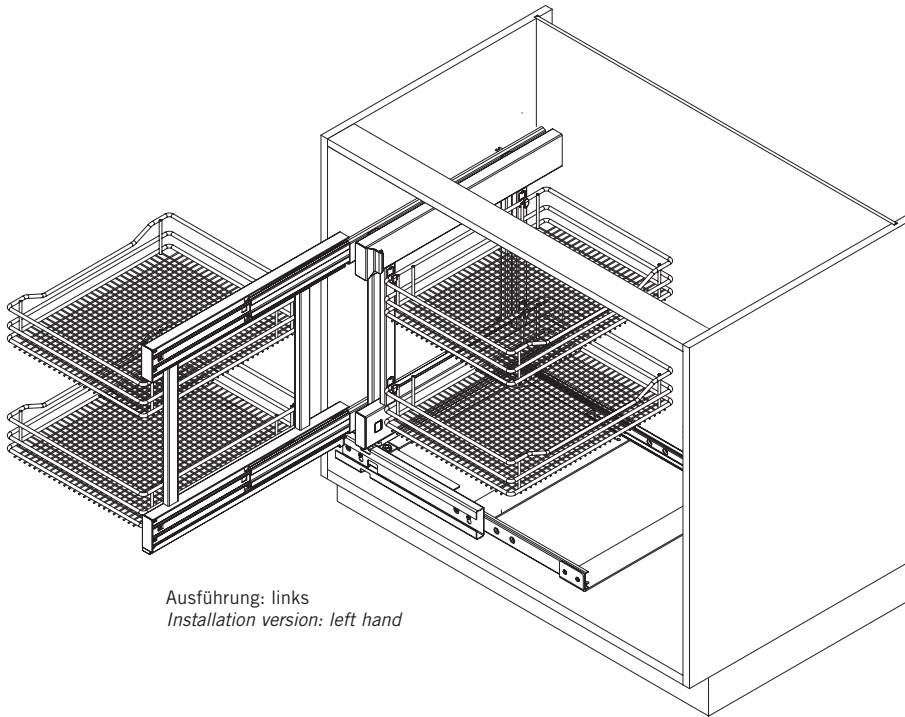

VS COR® Flex

ERSATZTEILLISTE / SPARE PARTS LIST

Ausführung: links
Installation version: left hand

HINWEIS: Konstruktive und technische Änderungen behalten wir uns vor.
Alle Maße in mm.
PLEASE NOTE: We reserve the right to make technical changes and to improve product specifications. All measurements in millimeters.

KOMPONENTENÜBERSICHT
OVERVIEW OF PARTS

VS COR® Flex 480

linker Auszug
left hand installation

rechter Auszug
right hand installation

VS COR® Flex 500

linker Auszug
left hand installation

rechter Auszug
right hand installation