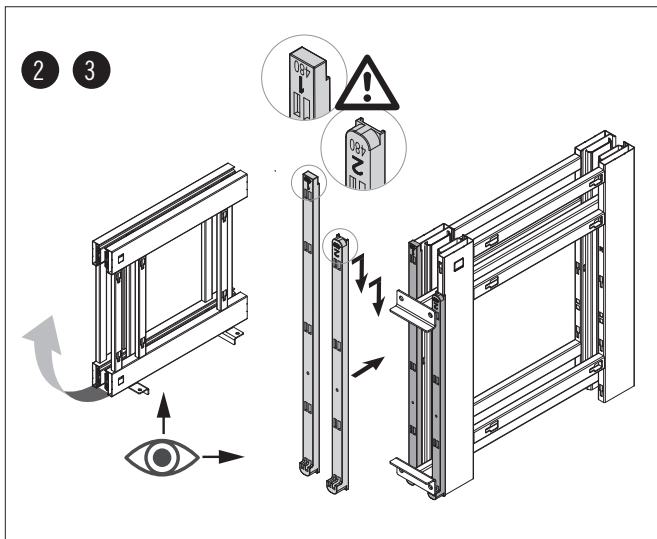

KOMPONENTENÜBERSICHT
OVERVIEW OF PARTS

VS COR® Flex 480

linker Auszug
left hand installation

rechter Auszug
right hand installation

VS COR® Flex 500

linker Auszug
left hand installation

rechter Auszug
right hand installation

T480 | D480

KOMPONENTE PART #	S-CODE	KORPUSBREITE CABINET WIDTH	ANZAHL AMOUNT	DEUTSCH GERMAN	ENGLISCH ENGLISH
①	S10000570	900	1	Reparaturset Bodenrahmen K900-T480 silber	<i>Repair kit bottom frame C900-D480 silver</i>
①	S10000573	1000/1200	1	Reparaturset Bodenrahmen K1000/1200-T480 silber	<i>Repair kit bottom frame C1000/1200-D480 silver</i>
②	S10000580	900/1000/ 1200	1	Reparaturset Führungsrahmen K900/1000/1200-T480 silber	<i>Repair kit guide frame C900/1000/1200-D480 silver</i>
③	S10000586	900/1000/ 1200	1	Set Führungsleiste 1 + 2 T480 RAL 7042	<i>Bag with guide strip 1 + 2 D480 RAL 7042</i>
④	S10000592	900	1	Steuerprofil K900-T480 silber	<i>Control profile C900-D480 silver</i>
④	S10000595	1000/1200	1	Steuerprofil K1000-T480 silber	<i>Control profile C1000-D480 silver</i>
⑤	S10000602	900/1000/ 1200	2	S/2 Linsen-Schrauben M4*8 für Steuerprofil ④	<i>Bag with 2 lense screws M4*8 for control profile ④</i>
⑥	S10000316	900/1000/ 1200	1	Selbsteinzug RAL 7042	<i>Damper RAL 7042</i>
⑦ + ⑧	S10000603	900/1000/ 1200	2 + 2	Set bestehend aus Abdeckgriff und Abdeckkappe RAL 7042	<i>Bag with 2+2 handle and cover cap RAL 7042</i>
⑨	S10000302	900/1000/ 1200	1	Set bestehend aus 8 Korb-Clips und 2 Stoppfern, rechts/links, RAL 7047	<i>Bag with 8 basket clips and 2 stoppers, left and right RAL 7047</i>
⑩	S10000606	900/1000/ 1200	1	Schraubenbeutel für Führungsrahmen	<i>Hardware bag for guide frame assembly</i>
⑪	S10000607	900/1000/ 1200	1	Schraubenbeutel für Korpusmontage	<i>Hardware bag cabinet assembly</i>