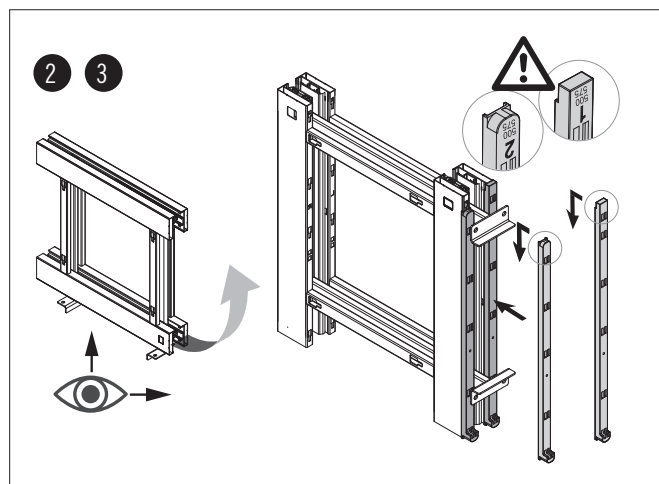

KOMPONENTENÜBERSICHT
OVERVIEW OF PARTS

VS COR® Flex 480

linker Auszug
left hand installation

rechter Auszug
right hand installation

VS COR® Flex 500

linker Auszug
left hand installation

rechter Auszug
right hand installation

T480 | D480

KOMPONENTE PART #	S-CODE	KORPUSBREITE CABINET WIDTH	ANZAHL AMOUNT	DEUTSCH GERMAN	ENGLISCH ENGLISH
①	S10000570	900	1	Reparaturset Bodenrahmen K900-T480 silber	<i>Repair kit bottom frame C900-D480 silver</i>
①	S10000573	1000/1200	1	Reparaturset Bodenrahmen K1000/1200-T480 silber	<i>Repair kit bottom frame C1000/1200-D480 silver</i>
②	S10000580	900/1000/ 1200	1	Reparaturset Führungsrahmen K900/1000/1200-T480 silber	<i>Repair kit guide frame C900/1000/1200-D480 silver</i>
③	S10000586	900/1000/ 1200	1	Set Führungsleiste 1 + 2 T480 RAL 7042	<i>Bag with guide strip 1 + 2 D480 RAL 7042</i>
④	S10000592	900	1	Steuerprofil K900-T480 silber	<i>Control profile C900-D480 silver</i>
④	S10000595	1000/1200	1	Steuerprofil K1000-T480 silber	<i>Control profile C1000-D480 silver</i>
⑤	S10000602	900/1000/ 1200	2	S/2 Linsen-Schrauben M4*8 für Steuerprofil ④	<i>Bag with 2 lense screws M4*8 for control profile ④</i>
⑥	S10000316	900/1000/ 1200	1	Selbsteinzug RAL 7042	<i>Damper RAL 7042</i>
⑦ + ⑧	S10000603	900/1000/ 1200	2 + 2	Set bestehend aus Abdeckgriff und Abdeckkappe RAL 7042	<i>Bag with 2+2 handle and cover cap RAL 7042</i>
⑨	S10000302	900/1000/ 1200	1	Set bestehend aus 8 Korb-Clips und 2 Stoppfern, rechts/links, RAL 7047	<i>Bag with 8 basket clips and 2 stoppers, left and right RAL 7047</i>
⑩	S10000606	900/1000/ 1200	1	Schraubenbeutel für Führungsrahmen	<i>Hardware bag for guide frame assembly</i>
⑪	S10000607	900/1000/ 1200	1	Schraubenbeutel für Korpusmontage	<i>Hardware bag cabinet assembly</i>