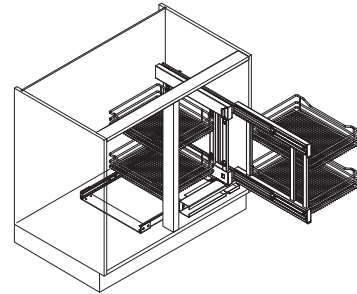

VS COR® Flex

ERSATZTEILLISTE / SPARE PARTS LIST

Ausführung: links
Installation version: left hand

HINWEIS: Konstruktive und technische Änderungen behalten wir uns vor.
Alle Maße in mm.
PLEASE NOTE: We reserve the right to make technical changes and to improve product specifications. All measurements in millimeters.

KOMPONENTENÜBERSICHT
OVERVIEW OF PARTS

VS COR® Flex 480

linker Auszug
left hand installation

rechter Auszug
right hand installation

VS COR® Flex 500

linker Auszug
left hand installation

rechter Auszug
right hand installation