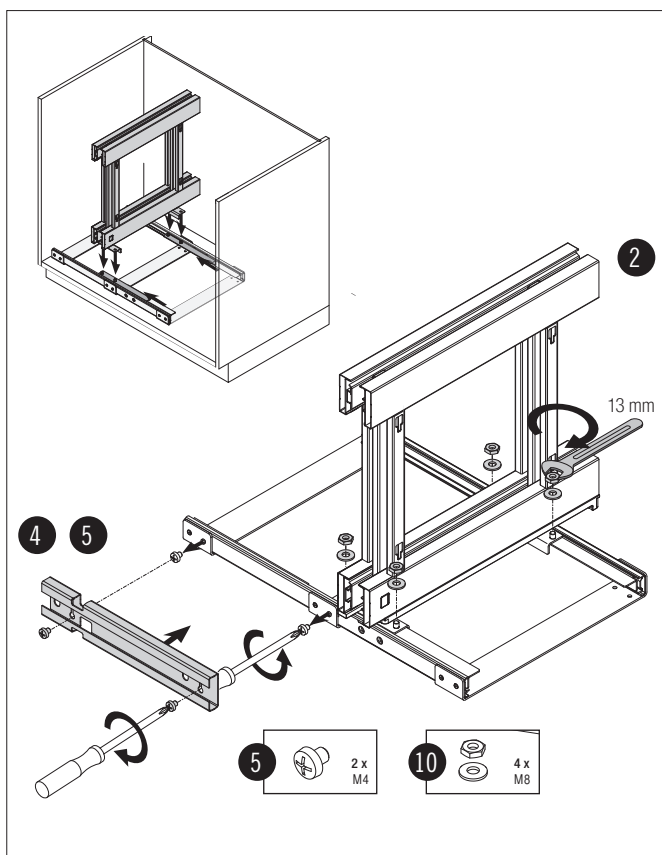

KOMPONENTENÜBERSICHT
OVERVIEW OF PARTS

VS COR® Flex 480

linker Auszug
left hand installation

rechter Auszug
right hand installation

VS COR® Flex 500

linker Auszug
left hand installation

rechter Auszug
right hand installation

T480 | D480

KOMPONENTE PART #	S-CODE	KORPUSBREITE CABINET WIDTH	ANZAHL AMOUNT	DEUTSCH GERMAN	ENGLISCH ENGLISH
①	S10000570	900	1	Reparaturset Bodenrahmen K900-T480 silber	<i>Repair kit bottom frame C900-D480 silver</i>
①	S10000573	1000/1200	1	Reparaturset Bodenrahmen K1000/1200-T480 silber	<i>Repair kit bottom frame C1000/1200-D480 silver</i>
②	S10000580	900/1000/ 1200	1	Reparaturset Führungsrahmen K900/1000/1200-T480 silber	<i>Repair kit guide frame C900/1000/1200-D480 silver</i>
③	S10000586	900/1000/ 1200	1	Set Führungsleiste 1 + 2 T480 RAL 7042	<i>Bag with guide strip 1 + 2 D480 RAL 7042</i>
④	S10000592	900	1	Steuerprofil K900-T480 silber	<i>Control profile C900-D480 silver</i>
④	S10000595	1000/1200	1	Steuerprofil K1000-T480 silber	<i>Control profile C1000-D480 silver</i>
⑤	S10000602	900/1000/ 1200	2	S/2 Linsen-Schrauben M4*8 für Steuerprofil ④	<i>Bag with 2 lense screws M4*8 for control profile ④</i>
⑥	S10000316	900/1000/ 1200	1	Selbsteinzug RAL 7042	<i>Damper RAL 7042</i>
⑦ + ⑧	S10000603	900/1000/ 1200	2 + 2	Set bestehend aus Abdeckgriff und Abdeckkappe RAL 7042	<i>Bag with 2+2 handle and cover cap RAL 7042</i>
⑨	S10000302	900/1000/ 1200	1	Set bestehend aus 8 Korb-Clips und 2 Stoppfern, rechts/links, RAL 7047	<i>Bag with 8 basket clips and 2 stoppers, left and right RAL 7047</i>
⑩	S10000606	900/1000/ 1200	1	Schraubenbeutel für Führungsrahmen	<i>Hardware bag for guide frame assembly</i>
⑪	S10000607	900/1000/ 1200	1	Schraubenbeutel für Korpusmontage	<i>Hardware bag cabinet assembly</i>