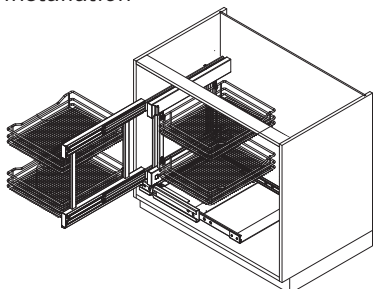

KOMPONENTENÜBERSICHT
OVERVIEW OF PARTS

VS COR® Flex 480

linker Auszug
left hand installation

rechter Auszug
right hand installation

VS COR® Flex 500

linker Auszug
left hand installation

rechter Auszug
right hand installation

T480 | D480

KOMPONENTE PART #	S-CODE	KORPUSBREITE CABINET WIDTH	ANZAHL AMOUNT	DEUTSCH GERMAN	ENGLISCH ENGLISH
①	S10000570	900	1	Reparaturset Bodenrahmen K900-T480 silber	<i>Repair kit bottom frame C900-D480 silver</i>
①	S10000573	1000/1200	1	Reparaturset Bodenrahmen K1000/1200-T480 silber	<i>Repair kit bottom frame C1000/1200-D480 silver</i>
②	S10000580	900/1000/ 1200	1	Reparaturset Führungsrahmen K900/1000/1200-T480 silber	<i>Repair kit guide frame C900/1000/1200-D480 silver</i>
③	S10000586	900/1000/ 1200	1	Set Führungsleiste 1 + 2 T480 RAL 7042	<i>Bag with guide strip 1 + 2 D480 RAL 7042</i>
④	S10000592	900	1	Steuerprofil K900-T480 silber	<i>Control profile C900-D480 silver</i>
④	S10000595	1000/1200	1	Steuerprofil K1000-T480 silber	<i>Control profile C1000-D480 silver</i>
⑤	S10000602	900/1000/ 1200	2	S/2 Linsen-Schrauben M4*8 für Steuerprofil ④	<i>Bag with 2 lense screws M4*8 for control profile ④</i>
⑥	S10000316	900/1000/ 1200	1	Selbsteinzug RAL 7042	<i>Damper RAL 7042</i>
⑦ + ⑧	S10000603	900/1000/ 1200	2 + 2	Set bestehend aus Abdeckgriff und Abdeckkappe RAL 7042	<i>Bag with 2+2 handle and cover cap RAL 7042</i>
⑨	S10000302	900/1000/ 1200	1	Set bestehend aus 8 Korb-Clips und 2 Stoppfern, rechts/links, RAL 7047	<i>Bag with 8 basket clips and 2 stoppers, left and right RAL 7047</i>
⑩	S10000606	900/1000/ 1200	1	Schraubenbeutel für Führungsrahmen	<i>Hardware bag for guide frame assembly</i>
⑪	S10000607	900/1000/ 1200	1	Schraubenbeutel für Korpusmontage	<i>Hardware bag cabinet assembly</i>