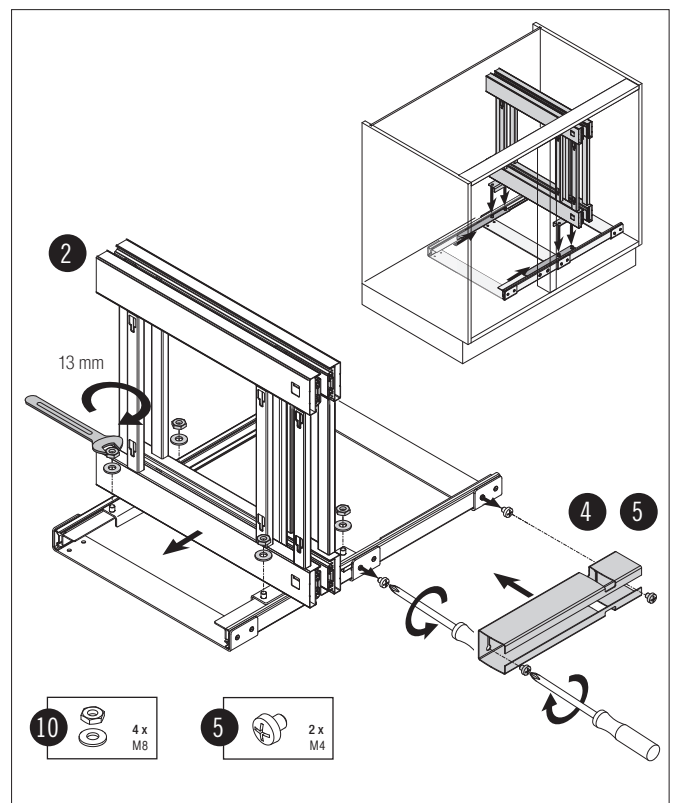

KOMPONENTENÜBERSICHT
OVERVIEW OF PARTS

VS COR® Flex 480

linker Auszug
left hand installation

rechter Auszug
right hand installation

VS COR® Flex 500

linker Auszug
left hand installation

rechter Auszug
right hand installation

T480 | D480

KOMPONENTE PART #	S-CODE	KORPUSBREITE CABINET WIDTH	ANZAHL AMOUNT	DEUTSCH GERMAN	ENGLISCH ENGLISH
①	S10000570	900	1	Reparaturset Bodenrahmen K900-T480 silber	<i>Repair kit bottom frame C900-D480 silver</i>
①	S10000573	1000/1200	1	Reparaturset Bodenrahmen K1000/1200-T480 silber	<i>Repair kit bottom frame C1000/1200-D480 silver</i>
②	S10000580	900/1000/ 1200	1	Reparaturset Führungsrahmen K900/1000/1200-T480 silber	<i>Repair kit guide frame C900/1000/1200-D480 silver</i>
③	S10000586	900/1000/ 1200	1	Set Führungsleiste 1 + 2 T480 RAL 7042	<i>Bag with guide strip 1 + 2 D480 RAL 7042</i>
④	S10000592	900	1	Steuerprofil K900-T480 silber	<i>Control profile C900-D480 silver</i>
④	S10000595	1000/1200	1	Steuerprofil K1000-T480 silber	<i>Control profile C1000-D480 silver</i>
⑤	S10000602	900/1000/ 1200	2	S/2 Linsen-Schrauben M4*8 für Steuerprofil ④	<i>Bag with 2 lense screws M4*8 for control profile ④</i>
⑥	S10000316	900/1000/ 1200	1	Selbsteinzug RAL 7042	<i>Damper RAL 7042</i>
⑦ + ⑧	S10000603	900/1000/ 1200	2 + 2	Set bestehend aus Abdeckgriff und Abdeckkappe RAL 7042	<i>Bag with 2+2 handle and cover cap RAL 7042</i>
⑨	S10000302	900/1000/ 1200	1	Set bestehend aus 8 Korb-Clips und 2 Stoppfern, rechts/links, RAL 7047	<i>Bag with 8 basket clips and 2 stoppers, left and right RAL 7047</i>
⑩	S10000606	900/1000/ 1200	1	Schraubenbeutel für Führungsrahmen	<i>Hardware bag for guide frame assembly</i>
⑪	S10000607	900/1000/ 1200	1	Schraubenbeutel für Korpusmontage	<i>Hardware bag cabinet assembly</i>