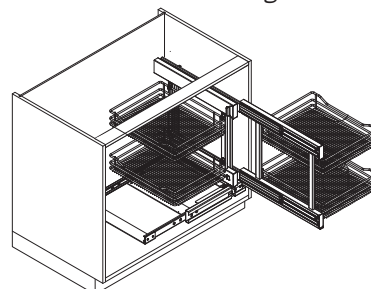

VS COR® Flex

ERSATZTEILLISTE / SPARE PARTS LIST

Ausführung: links
Installation version: left hand

HINWEIS: Konstruktive und technische Änderungen behalten wir uns vor.
Alle Maße in mm.
PLEASE NOTE: We reserve the right to make technical changes and to improve product specifications. All measurements in millimeters.

KOMPONENTENÜBERSICHT
OVERVIEW OF PARTS

VS COR® Flex 480

linker Auszug
left hand installation

rechter Auszug
right hand installation

VS COR® Flex 500

linker Auszug
left hand installation

rechter Auszug
right hand installation