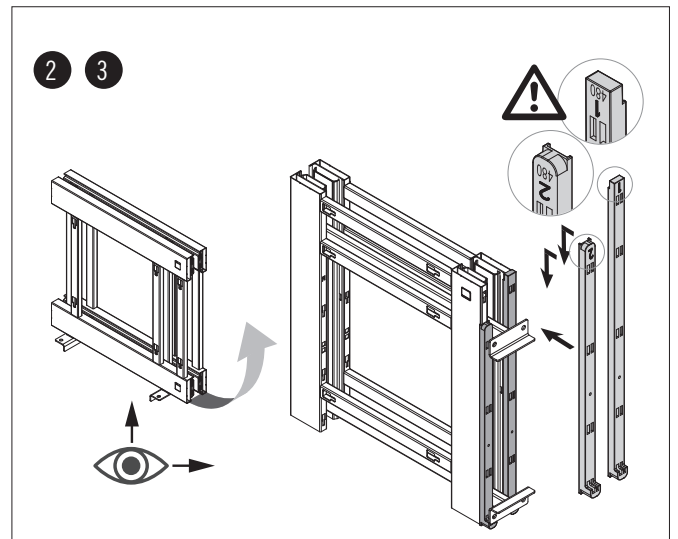

KOMPONENTENÜBERSICHT
OVERVIEW OF PARTS

VS COR® Flex 480

linker Auszug
left hand installation

rechter Auszug
right hand installation

VS COR® Flex 500

linker Auszug
left hand installation

rechter Auszug
right hand installation

T480 | D480

KOMPONENTE PART #	S-CODE	KORPUSBREITE CABINET WIDTH	ANZAHL AMOUNT	DEUTSCH GERMAN	ENGLISCH ENGLISH
①	S10000570	900	1	Reparaturset Bodenrahmen K900-T480 silber	<i>Repair kit bottom frame C900-D480 silver</i>
①	S10000573	1000/1200	1	Reparaturset Bodenrahmen K1000/1200-T480 silber	<i>Repair kit bottom frame C1000/1200-D480 silver</i>
②	S10000580	900/1000/ 1200	1	Reparaturset Führungsrahmen K900/1000/1200-T480 silber	<i>Repair kit guide frame C900/1000/1200-D480 silver</i>
③	S10000586	900/1000/ 1200	1	Set Führungsleiste 1 + 2 T480 RAL 7042	<i>Bag with guide strip 1 + 2 D480 RAL 7042</i>
④	S10000592	900	1	Steuerprofil K900-T480 silber	<i>Control profile C900-D480 silver</i>
④	S10000595	1000/1200	1	Steuerprofil K1000-T480 silber	<i>Control profile C1000-D480 silver</i>
⑤	S10000602	900/1000/ 1200	2	S/2 Linsen-Schrauben M4*8 für Steuerprofil ④	<i>Bag with 2 lense screws M4*8 for control profile ④</i>
⑥	S10000316	900/1000/ 1200	1	Selbsteinzug RAL 7042	<i>Damper RAL 7042</i>
⑦ + ⑧	S10000603	900/1000/ 1200	2 + 2	Set bestehend aus Abdeckgriff und Abdeckkappe RAL 7042	<i>Bag with 2+2 handle and cover cap RAL 7042</i>
⑨	S10000302	900/1000/ 1200	1	Set bestehend aus 8 Korb-Clips und 2 Stoppfern, rechts/links, RAL 7047	<i>Bag with 8 basket clips and 2 stoppers, left and right RAL 7047</i>
⑩	S10000606	900/1000/ 1200	1	Schraubenbeutel für Führungsrahmen	<i>Hardware bag for guide frame assembly</i>
⑪	S10000607	900/1000/ 1200	1	Schraubenbeutel für Korpusmontage	<i>Hardware bag cabinet assembly</i>