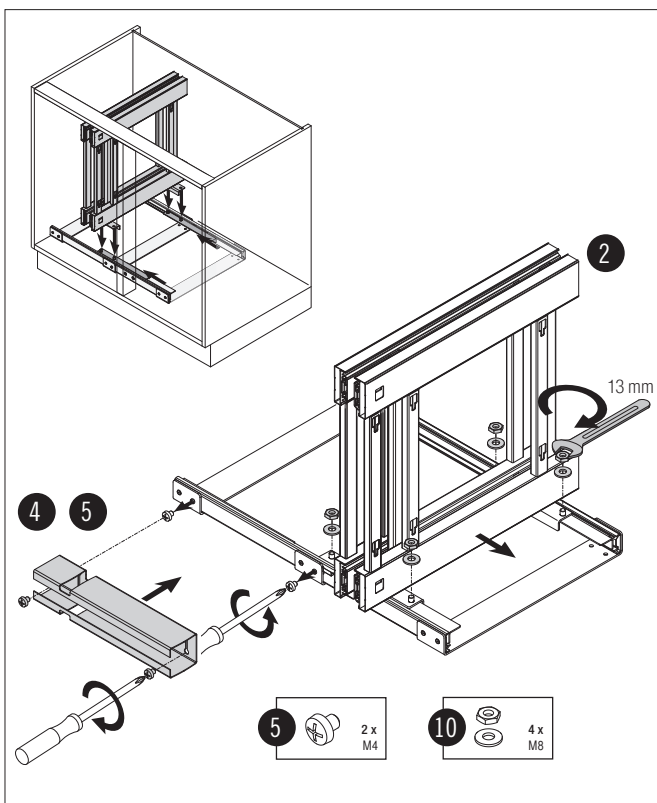

KOMPONENTENÜBERSICHT
OVERVIEW OF PARTS

VS COR® Flex 480

linker Auszug
left hand installation

rechter Auszug
right hand installation

VS COR® Flex 500

linker Auszug
left hand installation

rechter Auszug
right hand installation

T480 | D480

KOMPONENTE PART #	S-CODE	KORPUSBREITE CABINET WIDTH	ANZAHL AMOUNT	DEUTSCH GERMAN	ENGLISCH ENGLISH
①	S10000570	900	1	Reparaturset Bodenrahmen K900-T480 silber	<i>Repair kit bottom frame C900-D480 silver</i>
①	S10000573	1000/1200	1	Reparaturset Bodenrahmen K1000/1200-T480 silber	<i>Repair kit bottom frame C1000/1200-D480 silver</i>
②	S10000580	900/1000/ 1200	1	Reparaturset Führungsrahmen K900/1000/1200-T480 silber	<i>Repair kit guide frame C900/1000/1200-D480 silver</i>
③	S10000586	900/1000/ 1200	1	Set Führungsleiste 1 + 2 T480 RAL 7042	<i>Bag with guide strip 1 + 2 D480 RAL 7042</i>
④	S10000592	900	1	Steuerprofil K900-T480 silber	<i>Control profile C900-D480 silver</i>
④	S10000595	1000/1200	1	Steuerprofil K1000-T480 silber	<i>Control profile C1000-D480 silver</i>
⑤	S10000602	900/1000/ 1200	2	S/2 Linsen-Schrauben M4*8 für Steuerprofil ④	<i>Bag with 2 lense screws M4*8 for control profile ④</i>
⑥	S10000316	900/1000/ 1200	1	Selbsteinzug RAL 7042	<i>Damper RAL 7042</i>
⑦ + ⑧	S10000603	900/1000/ 1200	2 + 2	Set bestehend aus Abdeckgriff und Abdeckkappe RAL 7042	<i>Bag with 2+2 handle and cover cap RAL 7042</i>
⑨	S10000302	900/1000/ 1200	1	Set bestehend aus 8 Korb-Clips und 2 Stoppfern, rechts/links, RAL 7047	<i>Bag with 8 basket clips and 2 stoppers, left and right RAL 7047</i>
⑩	S10000606	900/1000/ 1200	1	Schraubenbeutel für Führungsrahmen	<i>Hardware bag for guide frame assembly</i>
⑪	S10000607	900/1000/ 1200	1	Schraubenbeutel für Korpusmontage	<i>Hardware bag cabinet assembly</i>