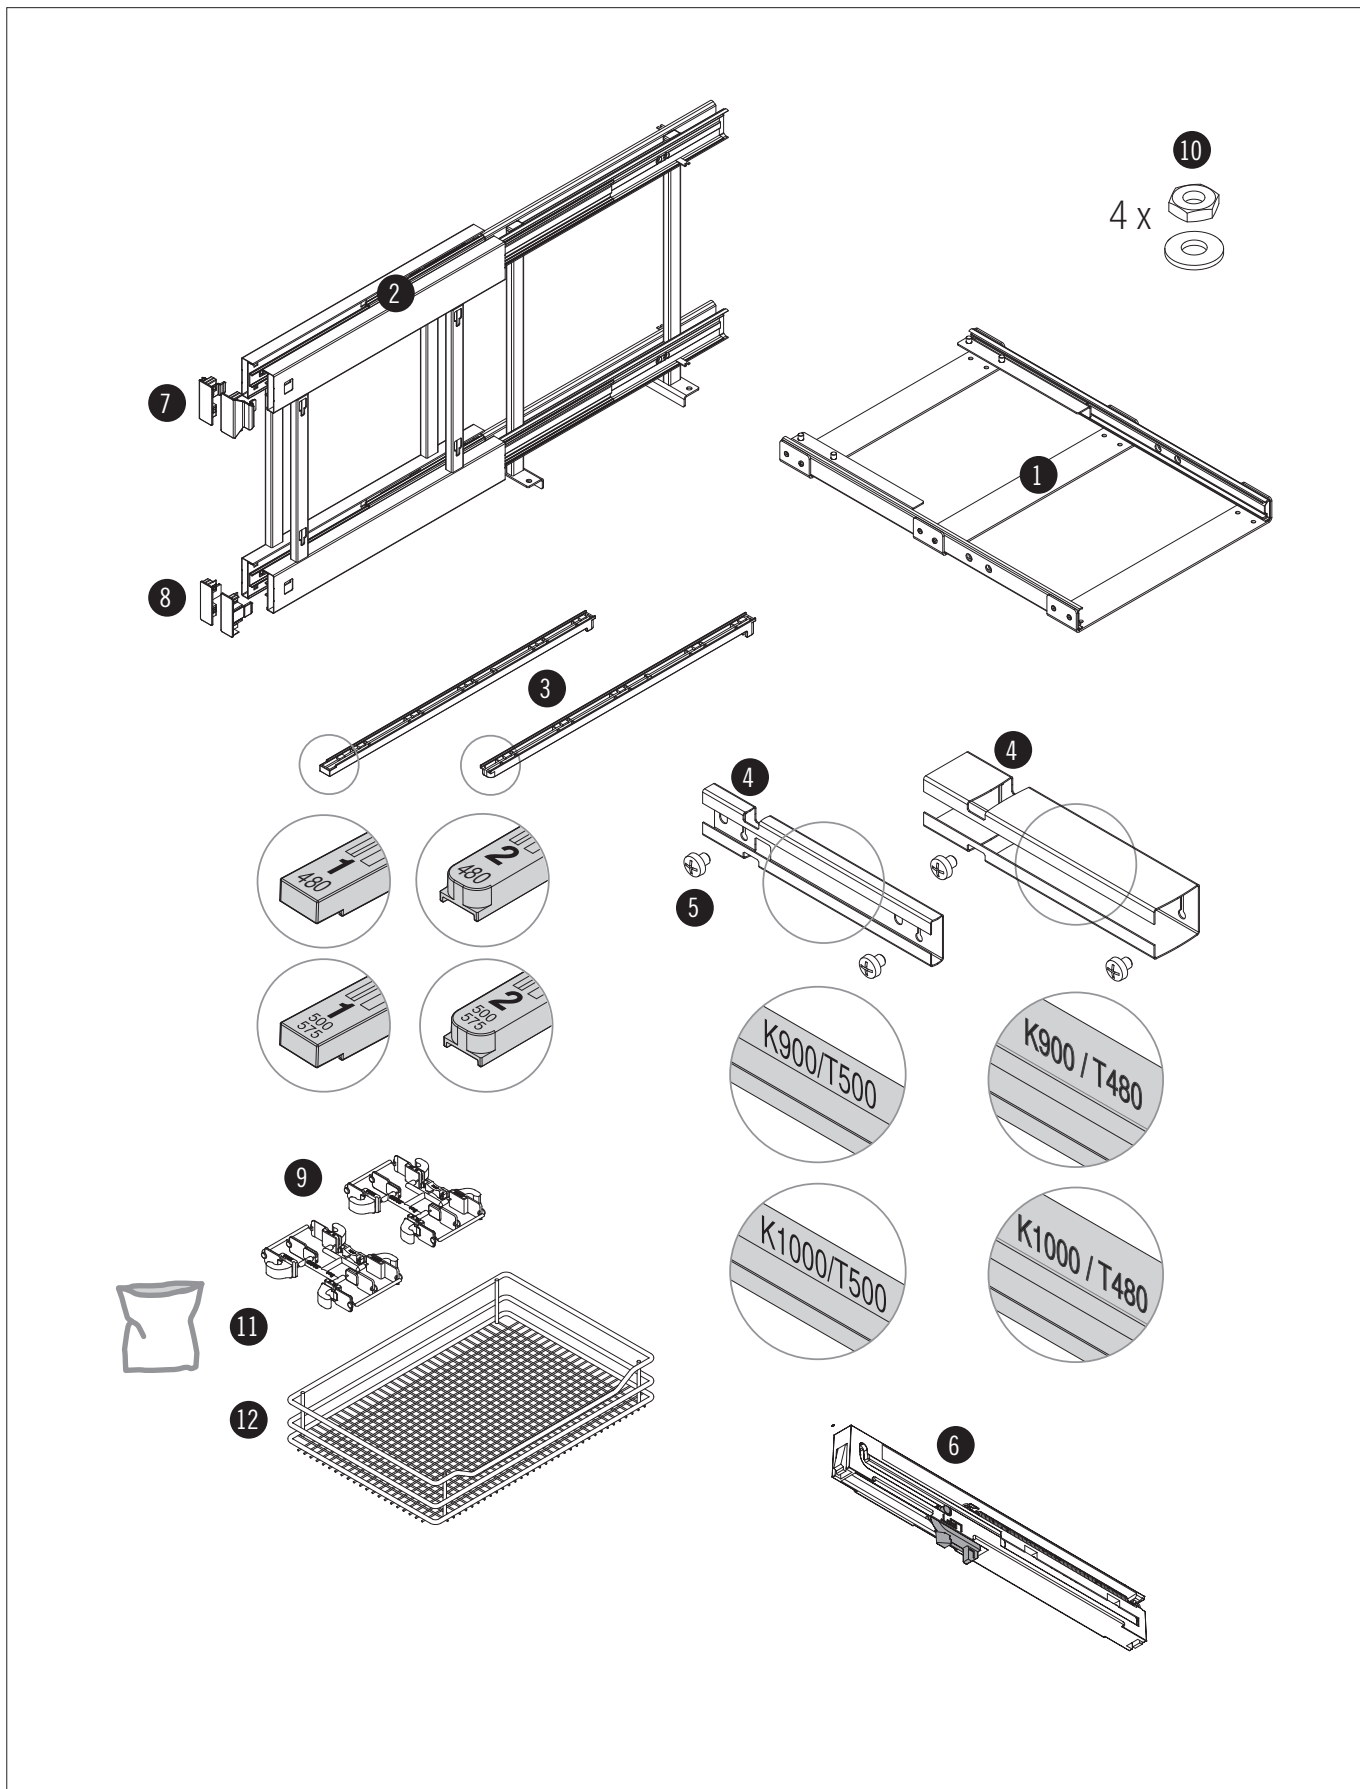

VS COR® Flex

ERSATZTEILLISTE / SPARE PARTS LIST

Ausführung: links
Installation version: left hand

HINWEIS: Konstruktive und technische Änderungen behalten wir uns vor.
Alle Maße in mm.
PLEASE NOTE: We reserve the right to make technical changes and to improve product specifications. All measurements in millimeters.

KOMPONENTENÜBERSICHT
OVERVIEW OF PARTS

VS COR® Flex 480

linker Auszug
left hand installation

rechter Auszug
right hand installation

VS COR® Flex 500

linker Auszug
left hand installation

rechter Auszug
right hand installation