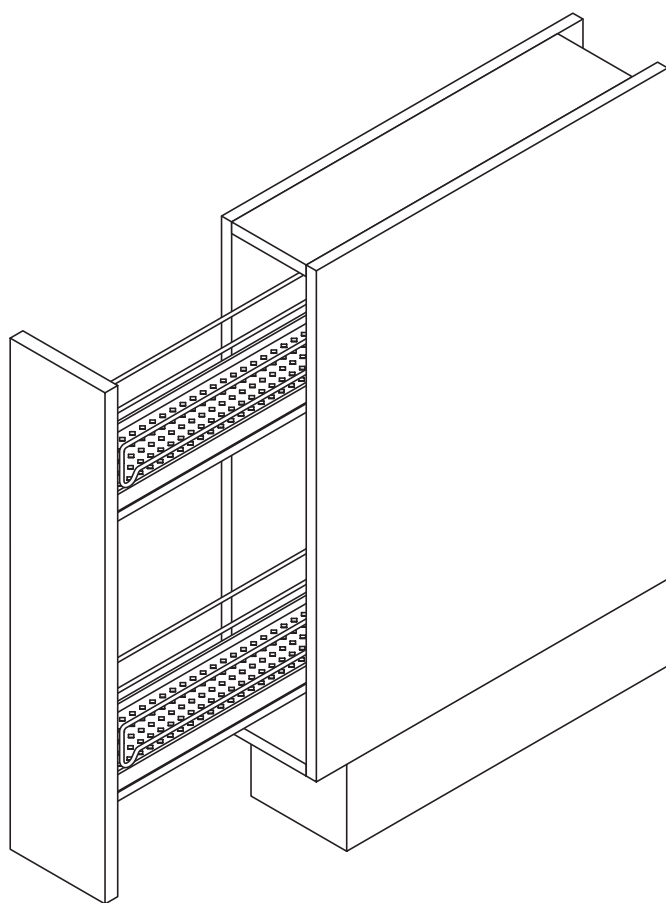

# VS SUB<sup>®</sup> Slim

ERSATZTEILLISTE / SPARE PARTS LIST

HINWEIS: Konstruktive und technische Änderungen behalten wir uns vor.

**PLEASE NOTE:** We reserve the right to make technical changes and to improve product specifications.

2 Ablagen 90° | 2 trays 90°

2 Ablagen 45° | 2 trays 45°

Handtuchhalter | Towel Rack

Backblechhalter | Baking Tray Rack

## 2 Ablagen 90° | 2 trays 90°

**Silber | Silver LAVA | LAVA GREY SGOLD CHAMPAGNER | CHAMPAGNE CHROM | CHROME**

| KOMPONENTE<br>PART # | S-CODE    | ANZAHL<br>AMOUNT | DEUTSCH<br>GERMAN   | ENGLISCH<br>ENGLISH   |
|----------------------|-----------|------------------|---|---|
| 1                    | S10000495 | 1                | Reparaturset Führung rechtsseitig   | <i>repair kit runner right handed</i>                                       |
| 2                    |           | 1                | Falls Rahmen oder Korb beschädigt, bitte den kompletten Artikel ersetzen. | <i>if the frame or basket is damaged, please replace the complete item.</i> |
| 3                    | S10000777 | 1                | Reparaturset Frontbefestigung 45 und 90 Grad                              | <i>repair kit front attachment 45 and 90 degrees</i>                        |
| 5                    | S10000779 | 1                | Reparaturset Arretierungsfeder inkl. Schraube                             | <i>repair kit adjustment spring incl. screw</i>                             |