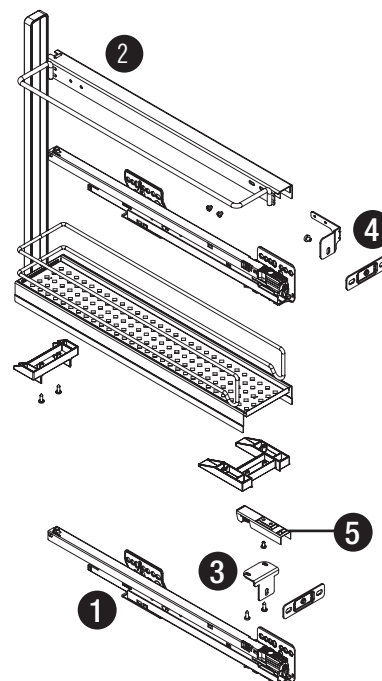

2 Ablagen 90° | 2 trays 90°

2 Ablagen 45° | 2 trays 45°

Handtuchhalter | Towel Rack

Backblechhalter | Baking Tray Rack

## 2 Ablagen 90° | 2 trays 90°

**Silber | Silver LAVA | LAVA GREY SGOLD CHAMPAGNER | CHAMPAGNE CHROM | CHROME**

| KOMPONENTE<br>PART # | S-CODE    | ANZAHL<br>AMOUNT | DEUTSCH<br>GERMAN   | ENGLISCH<br>ENGLISH   |
|----------------------|-----------|------------------|---|---|
| 1                    | S10000495 | 1                | Reparaturset Führung rechtsseitig   | <i>repair kit runner right handed</i>                                       |
| 2                    |           | 1                | Falls Rahmen oder Korb beschädigt, bitte den kompletten Artikel ersetzen. | <i>if the frame or basket is damaged, please replace the complete item.</i> |
| 3                    | S10000777 | 1                | Reparaturset Frontbefestigung 45 und 90 Grad                              | <i>repair kit front attachment 45 and 90 degrees</i>                        |
| 5                    | S10000779 | 1                | Reparaturset Arretierungsfeder inkl. Schraube                             | <i>repair kit adjustment spring incl. screw</i>                             |