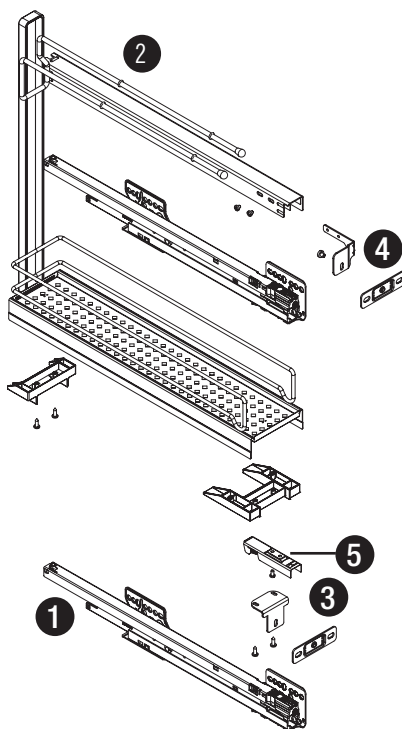

# VS SUB<sup>®</sup> Slim

ERSATZTEILLISTE / SPARE PARTS LIST

HINWEIS: Konstruktive und technische Änderungen behalten wir uns vor.

**PLEASE NOTE:** We reserve the right to make technical changes and to improve product specifications.

2 Ablagen 90° | 2 trays 90°

2 Ablagen 45° | 2 trays 45°

Handtuchhalter | Towel Rack

Backblechhalter | Baking Tray Rack

## 2 Ablagen 90° | 2 trays 90°

**Silber | Silver LAVA | LAVA GREY SGOLD CHAMPAGNER | CHAMPAGNE CHROM | CHROME**

| KOMPONENTE<br>PART # | S-CODE    | ANZAHL<br>AMOUNT | DEUTSCH<br>GERMAN   | ENGLISCH<br>ENGLISH   |
|----------------------|-----------|------------------|---|---|
| 1                    | S10000495 | 1                | Reparaturset Führung rechtsseitig   | <i>repair kit runner right handed</i>                                       |
| 2                    |           | 1                | Falls Rahmen oder Korb beschädigt, bitte den kompletten Artikel ersetzen. | <i>if the frame or basket is damaged, please replace the complete item.</i> |
| 3                    | S10000777 | 1                | Reparaturset Frontbefestigung 45 und 90 Grad                              | <i>repair kit front attachment 45 and 90 degrees</i>                        |
| 5                    | S10000779 | 1                | Reparaturset Arretierungsfeder inkl. Schraube                             | <i>repair kit adjustment spring incl. screw</i>                             |