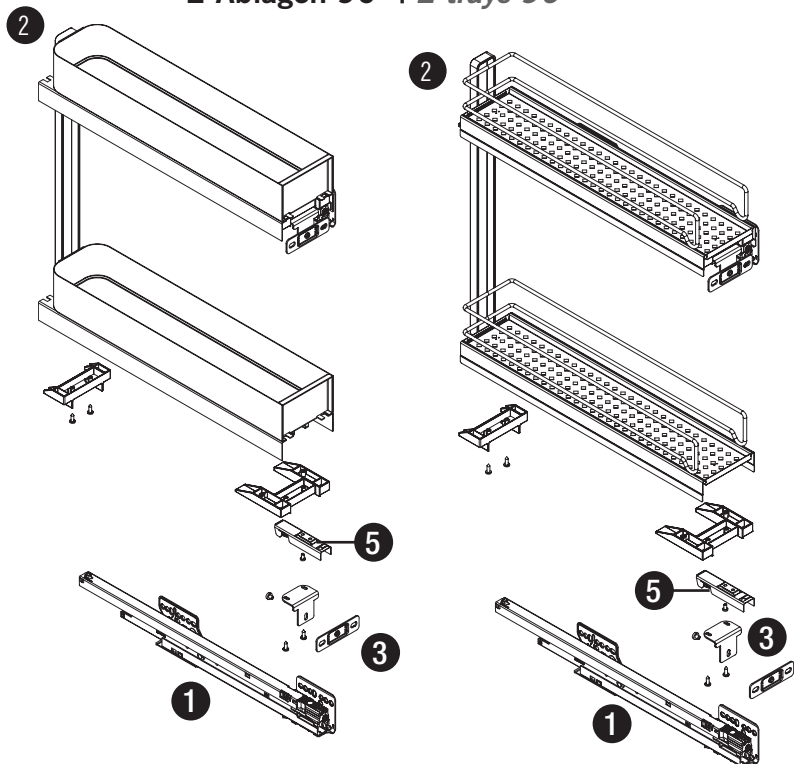

# VS SUB<sup>®</sup> Slim

ERSATZTEILLISTE / SPARE PARTS LIST

HINWEIS: Konstruktive und technische Änderungen behalten wir uns vor.

**PLEASE NOTE:** We reserve the right to make technical changes and to improve product specifications.

2 Ablagen 90° | 2 trays 90°

2 Ablagen 45° | 2 trays 45°

Handtuchhalter | Towel Rack

Backblechhalter | Baking Tray Rack

## 2 Ablagen 90° | 2 trays 90°

**Silber | Silver LAVA | LAVA GREY SGOLD CHAMPAGNER | CHAMPAGNE CHROM | CHROME**

| KOMPONENTE<br>PART # | S-CODE    | ANZAHL<br>AMOUNT | DEUTSCH<br>GERMAN   | ENGLISCH<br>ENGLISH   |
|----------------------|-----------|------------------|---|---|
| 1                    | S10000495 | 1                | Reparaturset Führung rechtsseitig   | <i>repair kit runner right handed</i>                                       |
| 2                    |           | 1                | Falls Rahmen oder Korb beschädigt, bitte den kompletten Artikel ersetzen. | <i>if the frame or basket is damaged, please replace the complete item.</i> |
| 3                    | S10000777 | 1                | Reparaturset Frontbefestigung 45 und 90 Grad                              | <i>repair kit front attachment 45 and 90 degrees</i>                        |
| 5                    | S10000779 | 1                | Reparaturset Arretierungsfeder inkl. Schraube                             | <i>repair kit adjustment spring incl. screw</i>                             |