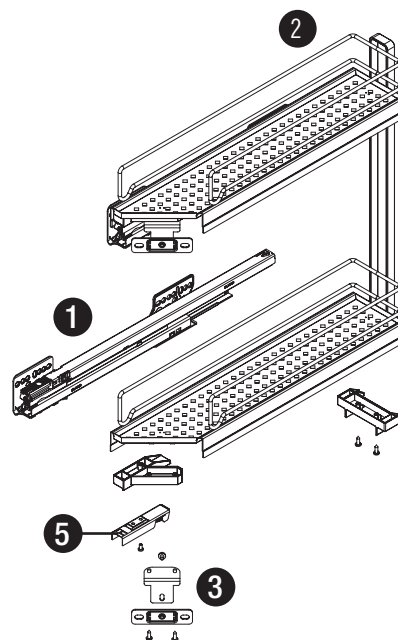

# VS SUB<sup>®</sup> Slim

ERSATZTEILLISTE / SPARE PARTS LIST

HINWEIS: Konstruktive und technische Änderungen behalten wir uns vor.

**PLEASE NOTE:** We reserve the right to make technical changes and to improve product specifications.

2 Ablagen 90° | 2 trays 90°

2 Ablagen 45° | 2 trays 45°

Handtuchhalter | Towel Rack

Backblechhalter | Baking Tray Rack

## 2 Ablagen 90° | 2 trays 90°

**Silber | Silver LAVA | LAVA GREY SGOLD CHAMPAGNER | CHAMPAGNE CHROM | CHROME**

| KOMPONENTE<br>PART # | S-CODE    | ANZAHL<br>AMOUNT | DEUTSCH<br>GERMAN   | ENGLISCH<br>ENGLISH   |
|----------------------|-----------|------------------|---|---|
| 1                    | S10000495 | 1                | Reparaturset Führung rechtsseitig   | <i>repair kit runner right handed</i>                                       |
| 2                    |           | 1                | Falls Rahmen oder Korb beschädigt, bitte den kompletten Artikel ersetzen. | <i>if the frame or basket is damaged, please replace the complete item.</i> |
| 3                    | S10000777 | 1                | Reparaturset Frontbefestigung 45 und 90 Grad                              | <i>repair kit front attachment 45 and 90 degrees</i>                        |
| 5                    | S10000779 | 1                | Reparaturset Arretierungsfeder inkl. Schraube                             | <i>repair kit adjustment spring incl. screw</i>                             |