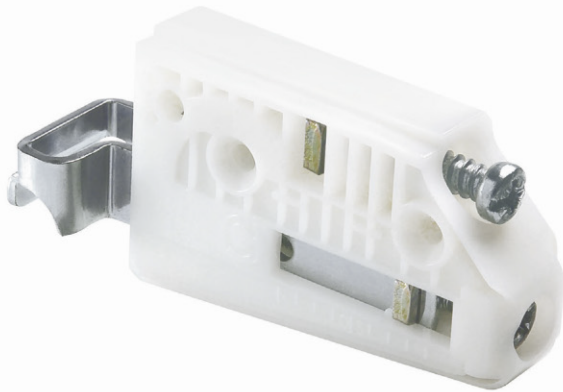

806 14 P2 VI

DX
SX

			586-587 www.camar.it/warning
--	--	--	---

25 mm	28 mm		ABS	Fe
-------	-------	--	-----	----

200	6000	1200
-----	------	------

9		870 558	873 559	874 559	875 560-562
---	--	-------------------	-------------------	-------------------	-----------------------

- 890 AC 00 60 LS 569
- 890 AC 01 00 LS 570
- 890 AC 01 20 LS 571
- 890 AC 01 40 LS 571

9		806 527-528
---	--	-----------------------