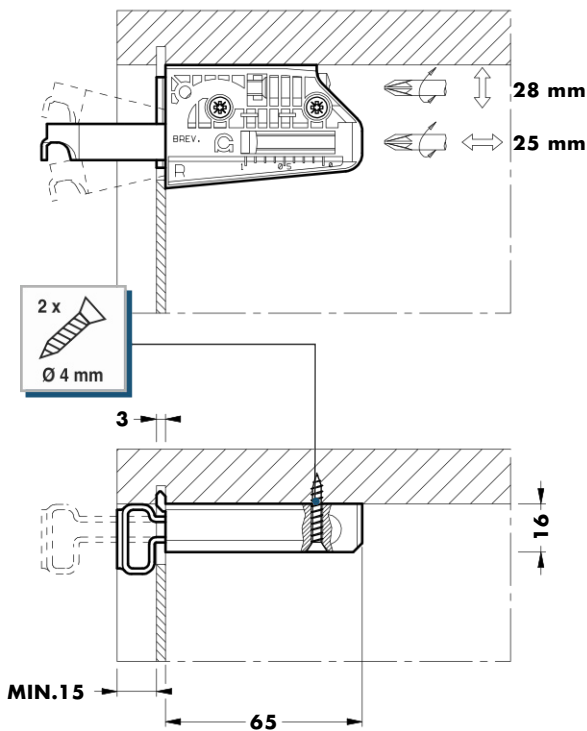

806 14 P2 VI

DX
SX

			586-587 www.camar.it/warning
--	--	--	---

25 mm	28 mm		ABS	Fe
-------	-------	--	-----	----

200	6000	1200
-----	------	------

9		870 558	873 559	874 559	875 560-562
---	--	-------------------	-------------------	-------------------	-----------------------

- 890 AC 00 60 LS 569
- 890 AC 01 00 LS 570
- 890 AC 01 20 LS 571
- 890 AC 01 40 LS 571

9		806 527-528
---	--	-----------------------