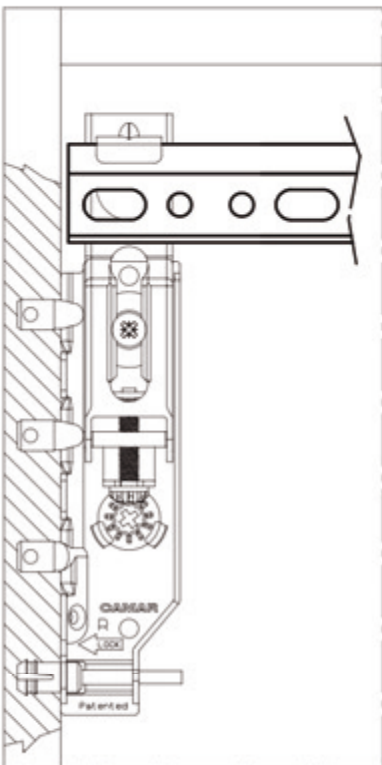

818 32 Z1 E8

DX
SX

			594-595 www.camar.it/warning
--	--	--	---

25 mm	18 mm		Fe	ZAMAK
-------	-------	--	----	-------

100	3000	1000
-----	------	------

9		BRACKET PLATE BP 15,5mm	559	874	875 AC Z1 00 47	560	876 563
					875 AC Z1 00 60	561	
					875 AC Z1 20 32	562	
					875 AC Z1 20 32 IP	562	
					890 AC 01 40 LS	571	
9		BRACKET PLATE BP 19,5mm		875 AC Z1 LA 60	560		
9				810 15	10 12	544	
				810 16	12 14	545	