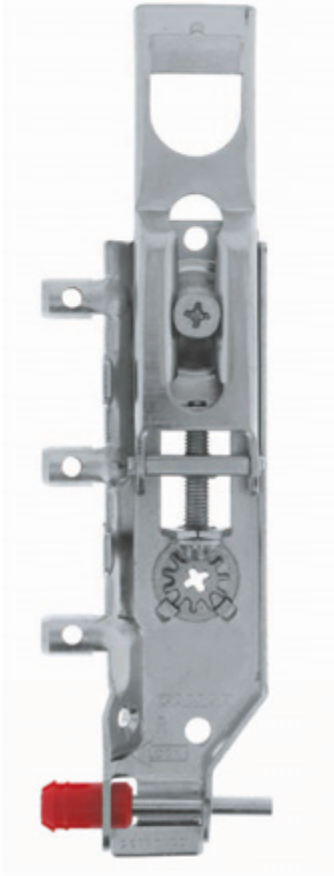

818 32 Z1 E8

DX
SX

			594-595 www.camar.it/warning
--	--	--	---

25 mm	18 mm		Fe	ZAMAK
-------	-------	--	----	-------

100	3000	1000
-----	------	------

9		BRACKET PLATE BP 15,5mm	559	874	875 AC Z1 00 47	560	876 563
					875 AC Z1 00 60	561	
					875 AC Z1 20 32	562	
					875 AC Z1 20 32 IP	562	
					890 AC 01 40 LS	571	
9		BRACKET PLATE BP 19,5mm		875 AC Z1 LA 60	560		
9				810 15	10 12	544	
				810 16	12 14	545	