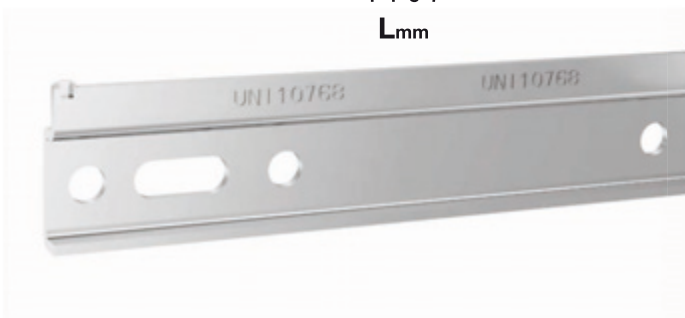

875 AC Z1

- 0 1 0 7
- 0 1 5 7
- 0 2 0 7
- 0 2 5 7
- 0 3 0 7
- 0 3 5 7
- 0 4 0 7
- 0 4 5 7
- 0 5 0 7
- 0 5 5 7
- 0 6 5 7
- 0 7 0 7
- 0 7 5 7
- 0 8 5 7
- 0 9 5 7
- 1 1 5 7

Lmm