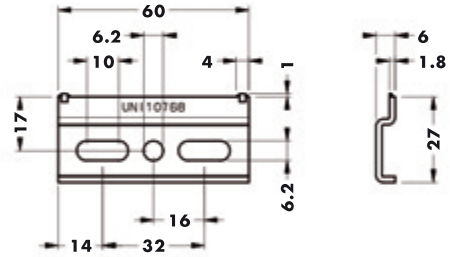

875 AC Z1 00 60

www.camar.it/warning

Fe

800
 19200
 1600

875 AC Z1

- 0 1 0 7
- 0 1 5 7
- 0 2 0 7
- 0 2 5 7
- 0 3 0 7
- 0 3 5 7
- 0 4 0 7
- 0 4 5 7
- 0 5 0 7
- 0 5 5 7
- 0 6 5 7
- 0 7 0 7
- 0 7 5 7
- 0 8 5 7
- 0 9 5 7
- 1 1 5 7