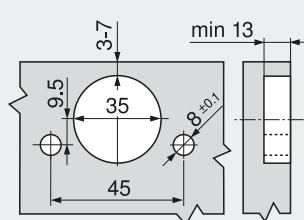

Установка на саморезы

EXPANDO

Размеры чашки петли