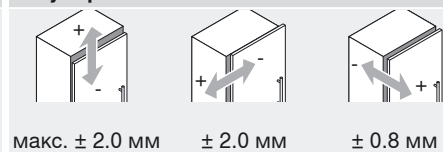

Минимальный зазор (F) для фасадов с радиусом (R = 1 мм) при заводской установке

Регулировка

Расстояние до чашки петли	Толщина фасада											
	16	18	19	20	22	24	26	28	29	30	31	32
3	0.2	0.3	0.4	0.5	0.8	1.0	1.5	1.9	Рекомендуется пробная установка			
4	0.2	0.3	0.4	0.5	0.7	1.0	1.4	1.8				
5	0.2	0.3	0.4	0.5	0.7	1.0	1.4	1.8				
6	0.2	0.3	0.4	0.5	0.7	1.0	1.4	1.8				
7	0.2	0.3	0.4	0.5	0.7	0.9	1.4	1.7