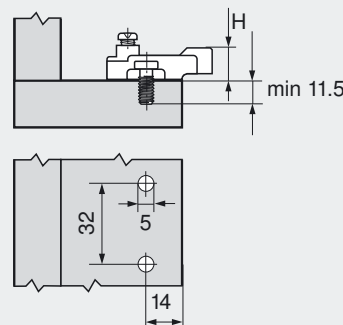

Проектирование

Размеры петли и определение зазоров при заводской установке (подъем ответной планки = 3 мм)

Вхождение двери при полном открывании

Вкладная