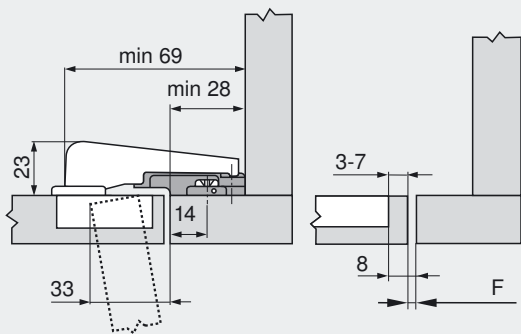

Проектирование

Размеры петли и определение зазоров при заводской установке (подъем ответной планки = 3 мм)

Вхождение двери при полном открывании

Вкладная