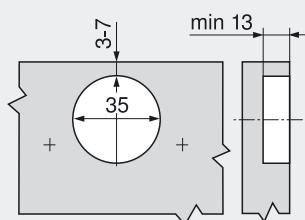

Установка на саморезы

EXPANDO

Размеры чашки петли