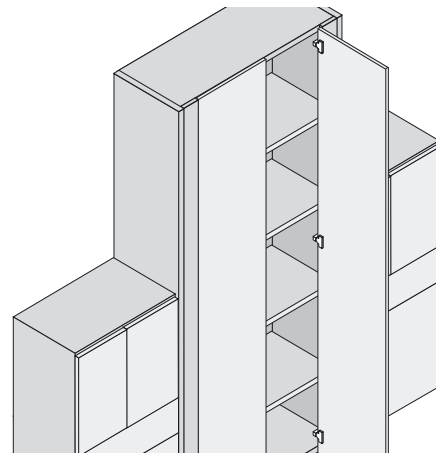

Применение

Информация для заказа

Вкладная		
	Чашка под саморезы	
Чашка: сталь, с пружиной	99B9550	

	EXPANDO	
Чашка: сталь, с пружиной	☎ 99B958E	

	Заглушки	
Сталь	Никелиров.	
Без логотипа	90M2503	
Штампованные Blum	90M2503.BP	

Принадлежности

	Ответная планка	
Подъем	3 мм	Артикул
Цинк	Никелиров.	199.8130

	Заглушка для чашки на саморезы и под пресс	
Сталь	Никелиров.	70T3504

	Саморезы для крепления чашки	
3,5 x 15 мм	609.1500	
3,5 x 17 мм	609.1700