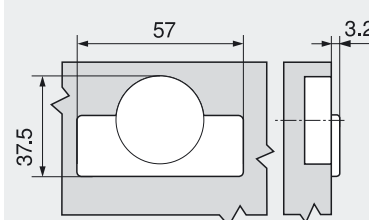

Установка на саморезы

EXPANDO

Размеры чашки петли