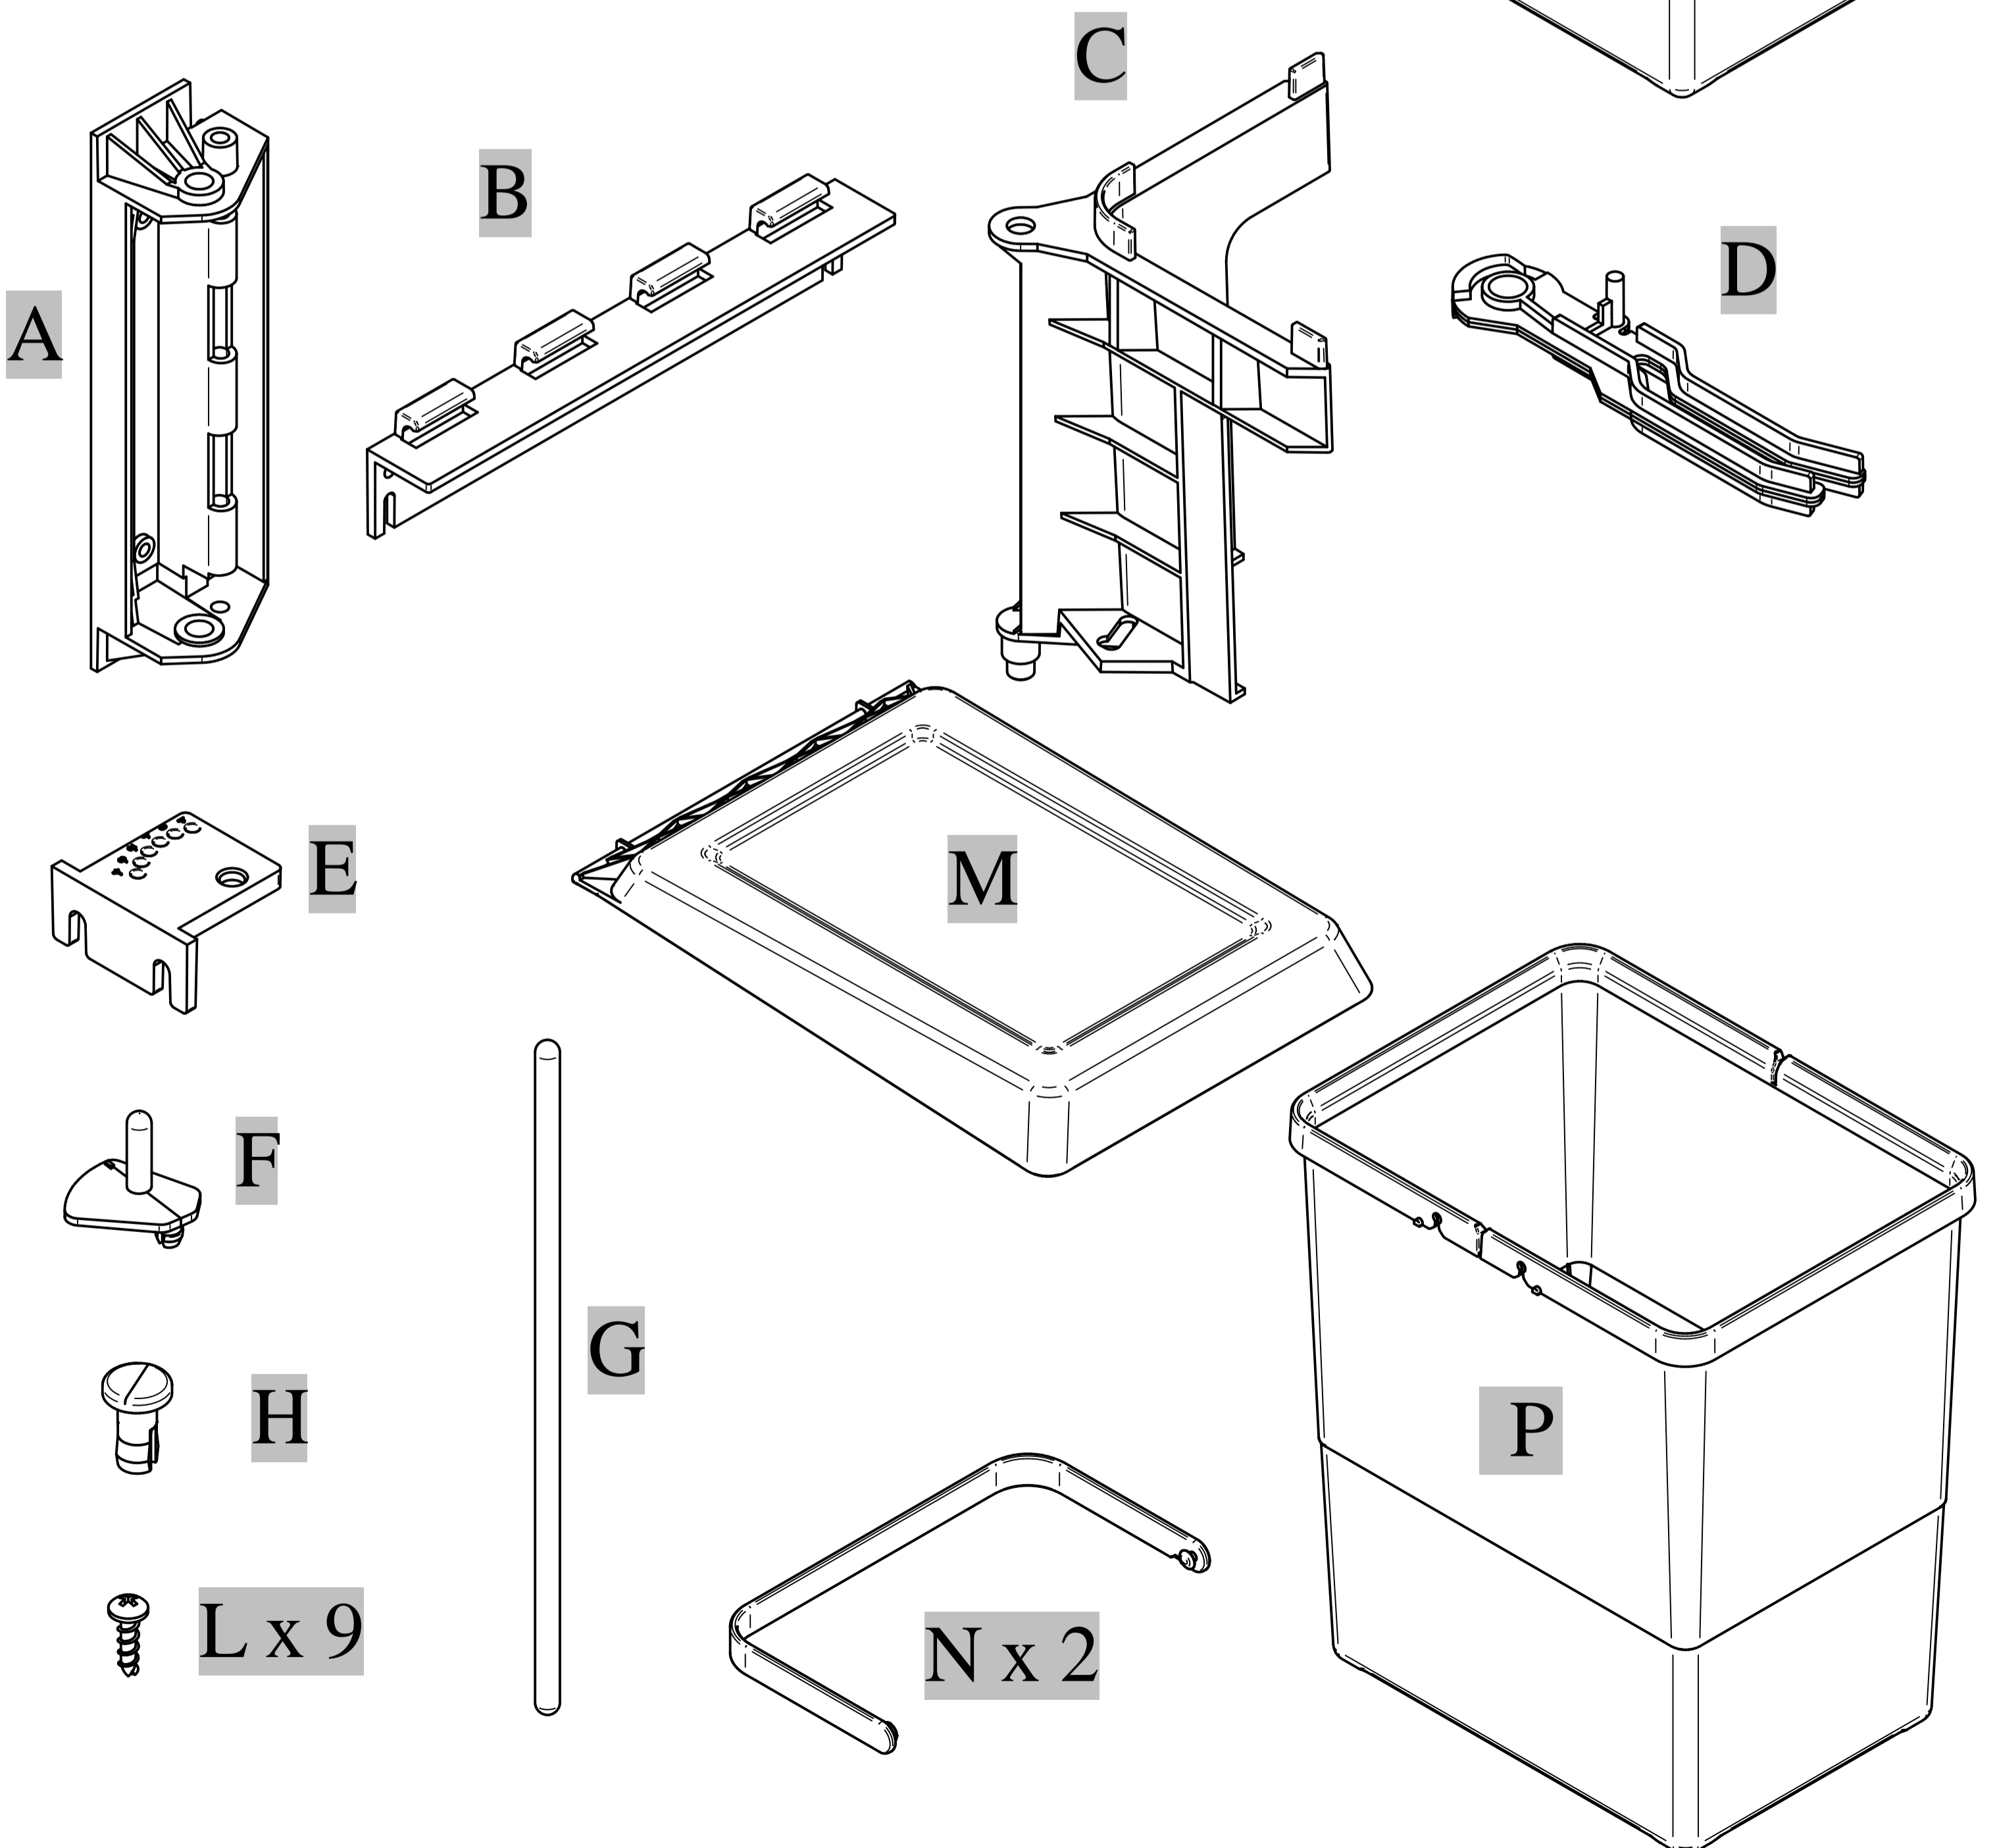

Swing 2.0

Istruzioni di montaggio
Assembly instructions

PBN ASG22

PBN ASG28

PBN ASG34

PBN ASG44

1

2

Right

Maschera di foratura per il montaggio
Drilling template for mounting