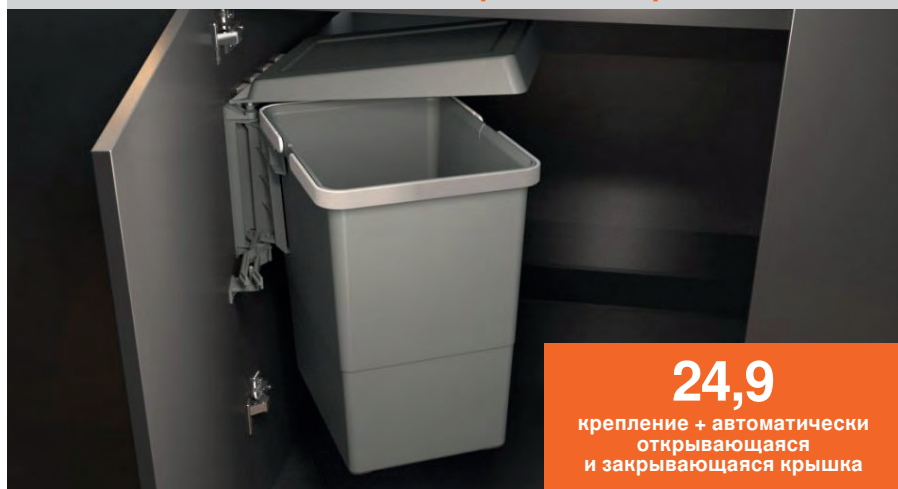

Поворотное крепление с автоматическим открыванием крышки