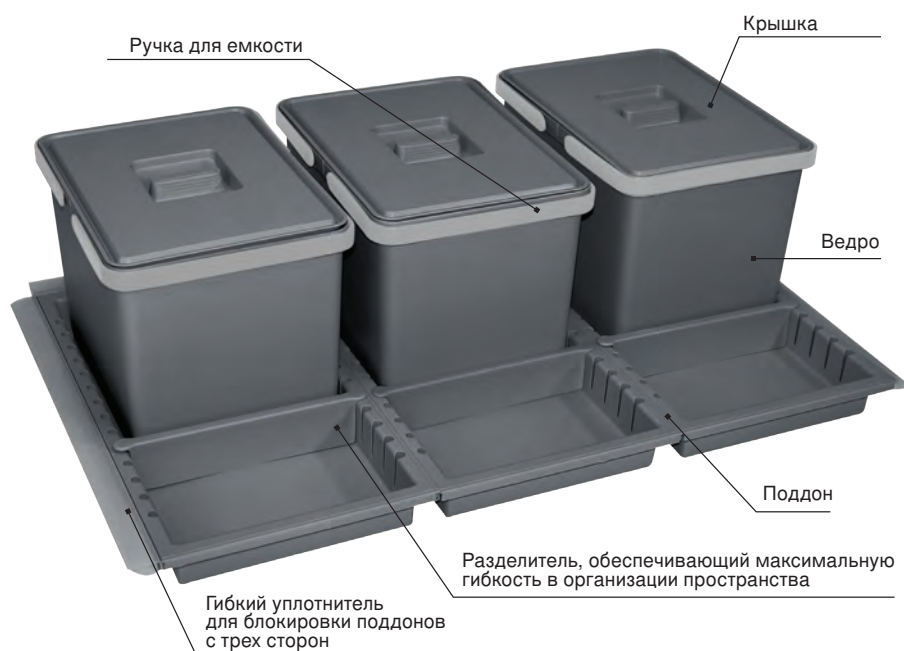

## СОПУТСТВУЮЩИЕ ТОВАРЫ

ELLETIPI – системы для сбора мусора и хранения

AGOFORM – противоскользящие коврики и вкладыши

CAMAR – крепежная фурнитура

elletpi  
1 9 5 4

AGOFORM®

CAMAR®

# СИСТЕМЫ ДЛЯ СБОРА МУСОРА И ХРАНЕНИЯ ELLETIPI

- Поставляется в виде отдельных элементов (обеспечивает максимальное использование внутреннего пространства ящика).
- Комплектуется гибкими уплотнителями (обеспечивает плотное прилегание к боковинам TANDEMBOX и LEGRABOX).
- Возможность перемещения разделителей гарантирует максимальную гибкость в организации пространства.
- Можно добавлять хромированные стальные принадлежности (сушки для посуды).
- Можно добавлять хромированные стальные принадлежности (сушки для посуды).

## Разделитель в поддон шириной 240 мм

1,5

Артикул	STA PTC DIV24P
Материал	пластик
Цвет	орион серый