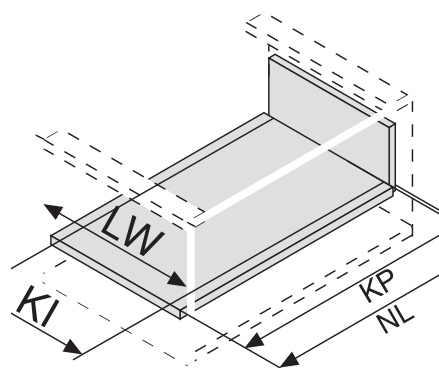

Раскрой коврика

KI – Ширина коврика
LW – Внутренняя ширина корпуса

Раскрой по ширине осуществляется по следующим формулам.

LEGRABOX
$KI = LW - 41 \text{ мм}$
TANDEMBOX
$KI = LW - 84 \text{ мм}$

Раскрой по глубине не требуется, глубина коврика соответствует глубине ящика Blum.

Цены ковриков MODERN LINE и CANVAS указаны за 1 погонный метр (нарезаются кратно 10 см), поставляются рулонами по 25 м.п.