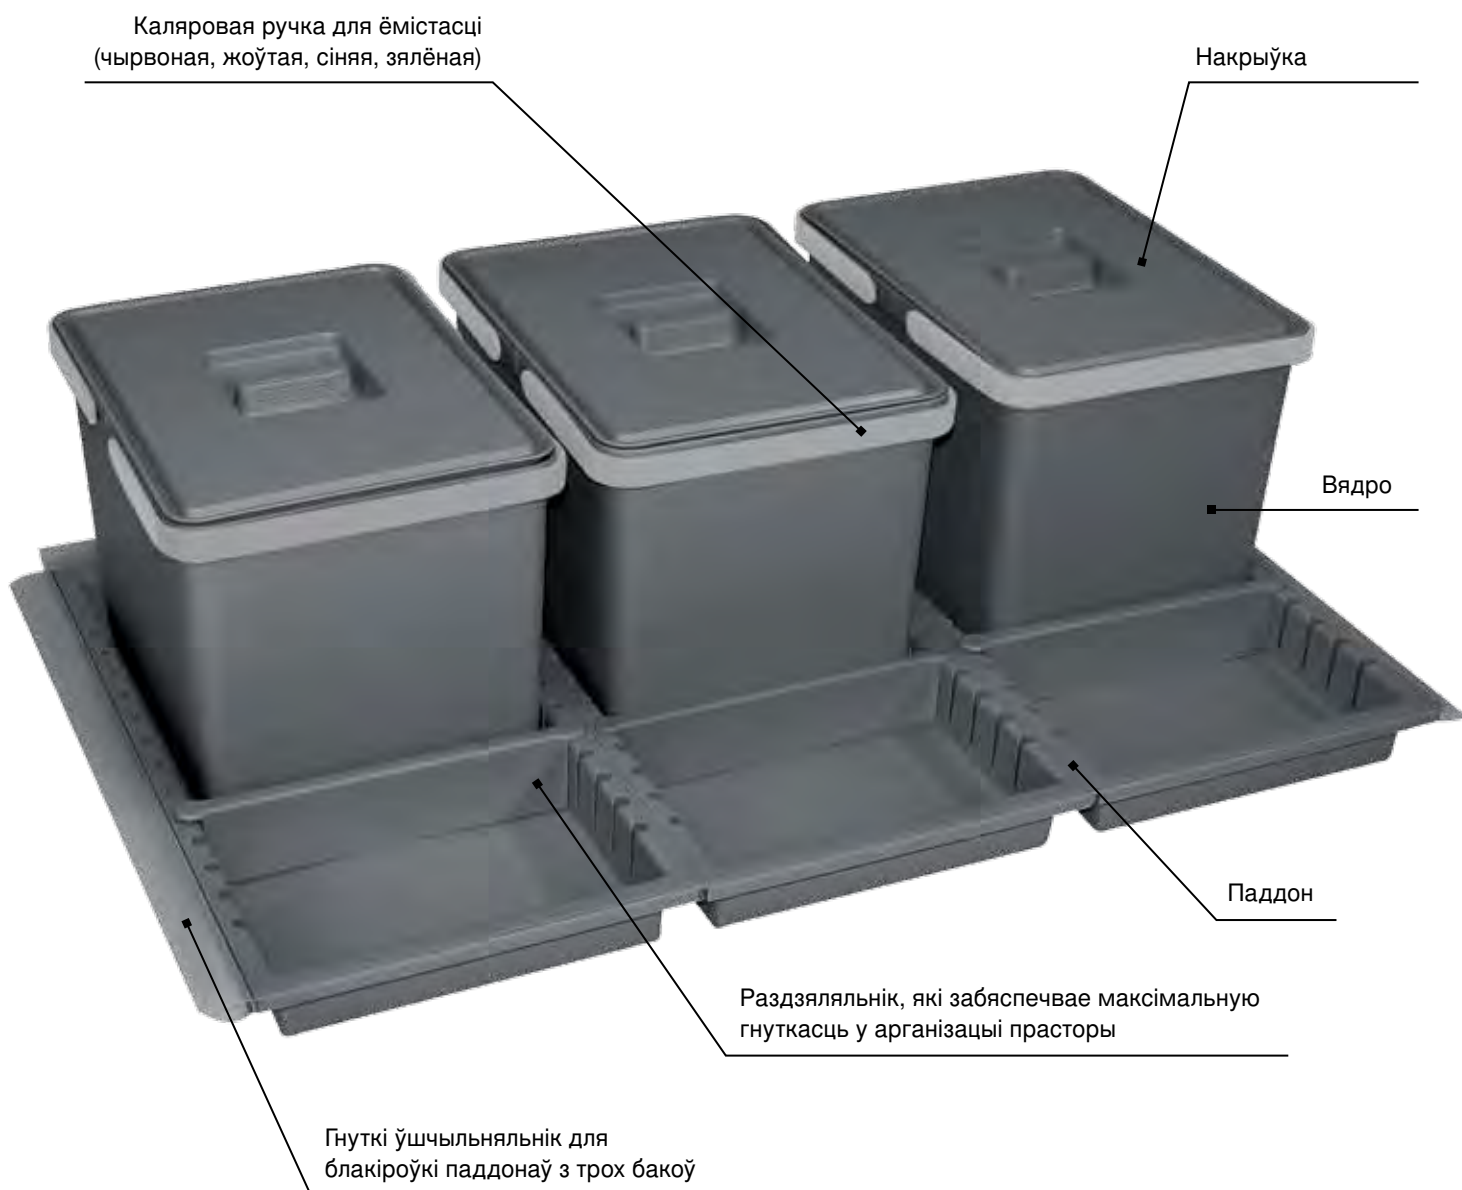

Сістэма паасобнага збору смецця
Metropolis унікальная ў сваім родзе,
бо яе можна размясціць
непасрэдна ў шуфлядкі.

Гнуткая сістэма, якая адаптуецца да
шматлікіх унутраных памераў шуфлядак,
цалкам модульная і простая ў мантажы.

Асаблівасці.

- Пастаўляецца ў выглядзе асобных элементаў (забяспечвае максімальнае выкарыстанне ўнутранай прасторы шуфлядкі).
- Камплектуецца гнуткімі ўшчыльняльнікамі (забяспечвае шчыльнае прыляганне да бакавін TANDEMBOX і LEGRABOX).
- Магчымасць перамяшчэння раздзяляльнікаў гарантуе максімальную гнуткасць у арганізацыі прасторы.
- Можна дадаваць храмаваныя стальные прыналежнасці (сушкі для посуду).